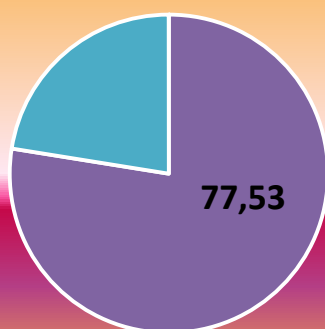

CLASSI QUINTE - NUCLEI TEMATICI :

1. COMPrensIONE; 2. CONOSCENZE GRAMMATICALI; 3. CONOSCENZE LESSICALI

**MEDIA ISTITUTO CLASSI QUINTE
"COMPrensIONE"
PROVA INGRESSO 19/20**