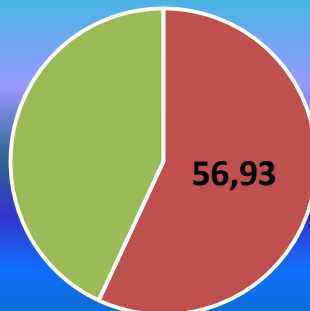

**MEDIA ISTITUTO CLASSI QUARTE
"CONOSCENZE GRAMMATICALI"
PROVA INGRESSO 19/20**