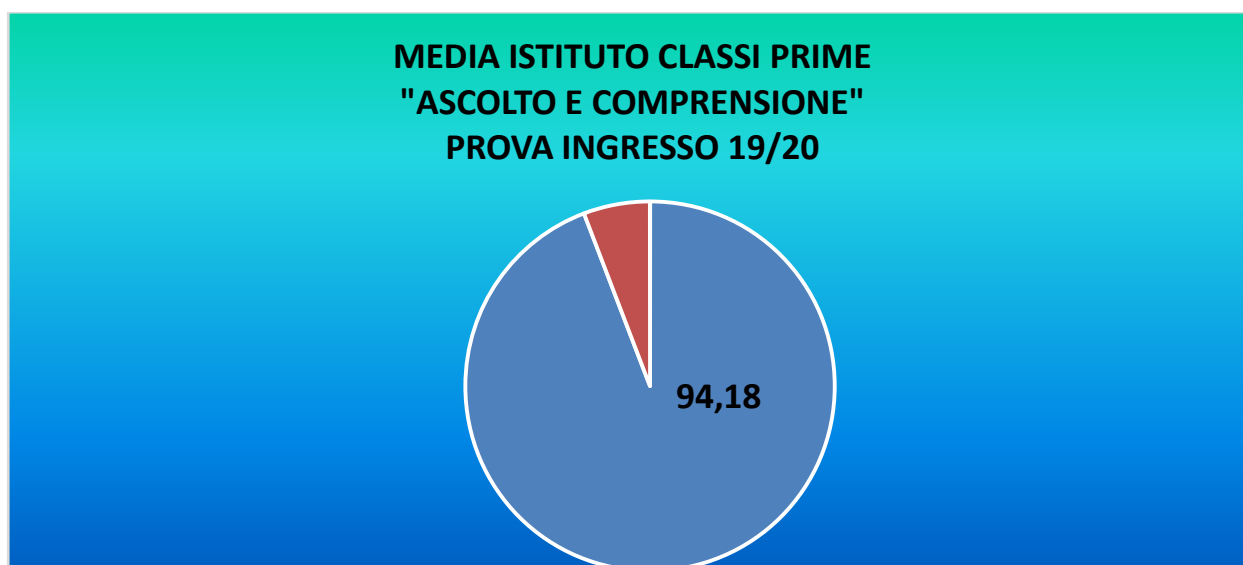

I.C. "R. Nicodemi" - Anno Scolastico 2019/2020
Prove d'ingresso strutturate per classi parallele :
PRIMARIA CLASSI QUINTE DISCIPLINA : ITALIANO

Restituzione grafica esiti

CLASSI PRIME - NUCLEI TEMATICI :

1. PREGRAFISMO; 2. ASCOLTO e COMPrensIONE