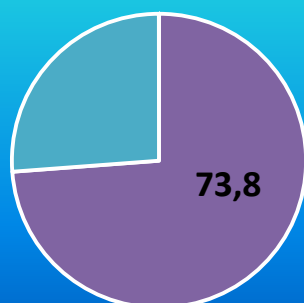

**MEDIA ISTITUTO CLASSI QUARTE
"COMPrensIONE"
PROVA INGRESSO 19/20**

**MEDIA ISTITUTO CLASSI QUARTE
"CONOSCENZE GRAMMATICALI"
PROVA INGRESSO 19/20**

**MEDIA ISTITUTO CLASSI QUARTE
"CONOSCENZE LESSICALI"
PROVA INGRESSO 19/20**

**MEDIA ISTITUTO CLASSI QUINTE
"CONOSCENZE LESSICALI"
PROVA INGRESSO 19/20**

INDICI STATISTICI PROVA INGRESSO 19/20

ITALIANO CLASSI PRIME PRIMARIA

MEDIA VOTI	9,5
MODA SERIE VOTI	10
MEDIANA SERIE VOTI	10

INDICI STATISTICI PROVA INGRESSO 19/20