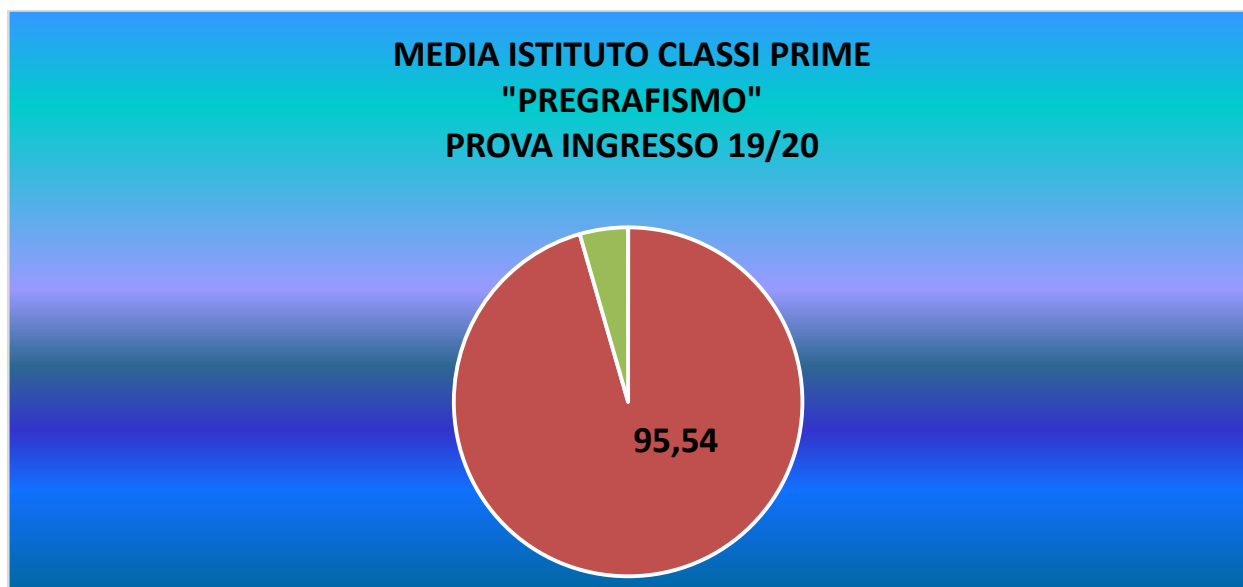

I.C. "R. Nicodemi" - Anno Scolastico 2019/2020
Prove d'ingresso strutturate per classi parallele :
PRIMARIA CLASSI QUINTE DISCIPLINA : ITALIANO

Restituzione grafica esiti

CLASSI PRIME - NUCLEI TEMATICI :

1. PREGRAFISMO; 2. ASCOLTO e COMPrensIONE