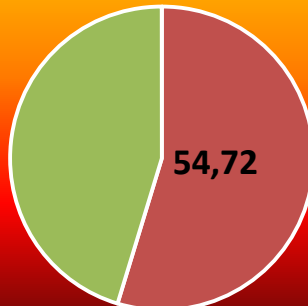

**MEDIA ISTITUTO CLASSI QUARTE
"CONOSCENZE LESSICALI"
PROVA INGRESSO 19/20**