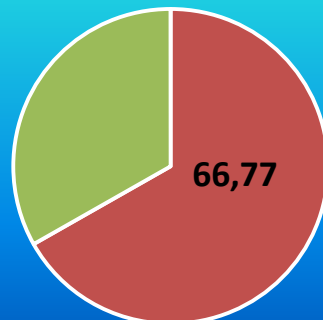

**MEDIA ISTITUTO CLASSI TERZE
"CONOSCENZE GRAMMATICALI"
PROVA INGRESSO 19/20**