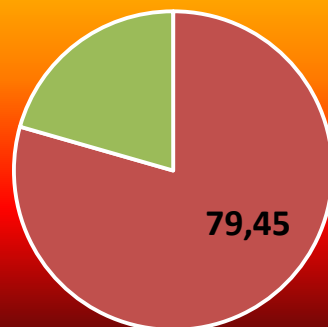

**MEDIA ISTITUTO CLASSI TERZE
"CONOSCENZE LESSICALI"
PROVA INGRESSO 19/20**