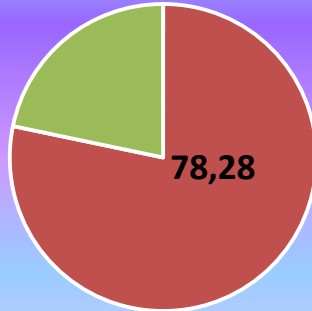

CLASSI QUARTE - NUCLEI TEMATICI :

1. COMPrensIONE; 2. CONOSCENZE GRAMMATICALI; 3. CONOSCENZE LESSICALI

**MEDIA ISTITUTO CLASSI QUARTE
"COMPrensIONE"
PROVA INGRESSO 19/20**