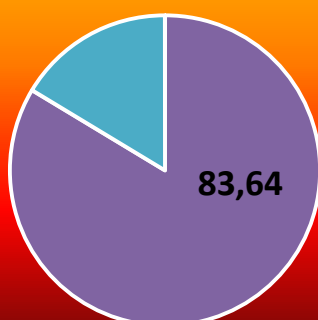

**MEDIA ISTITUTO CLASSI QUINTE
"CONOSCENZE LESSICALI"
PROVA INGRESSO 19/20**

INDICI STATISTICI PROVA INGRESSO 19/20

ITALIANO CLASSI PRIME PRIMARIA

MEDIA VOTI	9,5
MODA SERIE VOTI	10
MEDIANA SERIE VOTI	10

INDICI STATISTICI PROVA INGRESSO 19/20